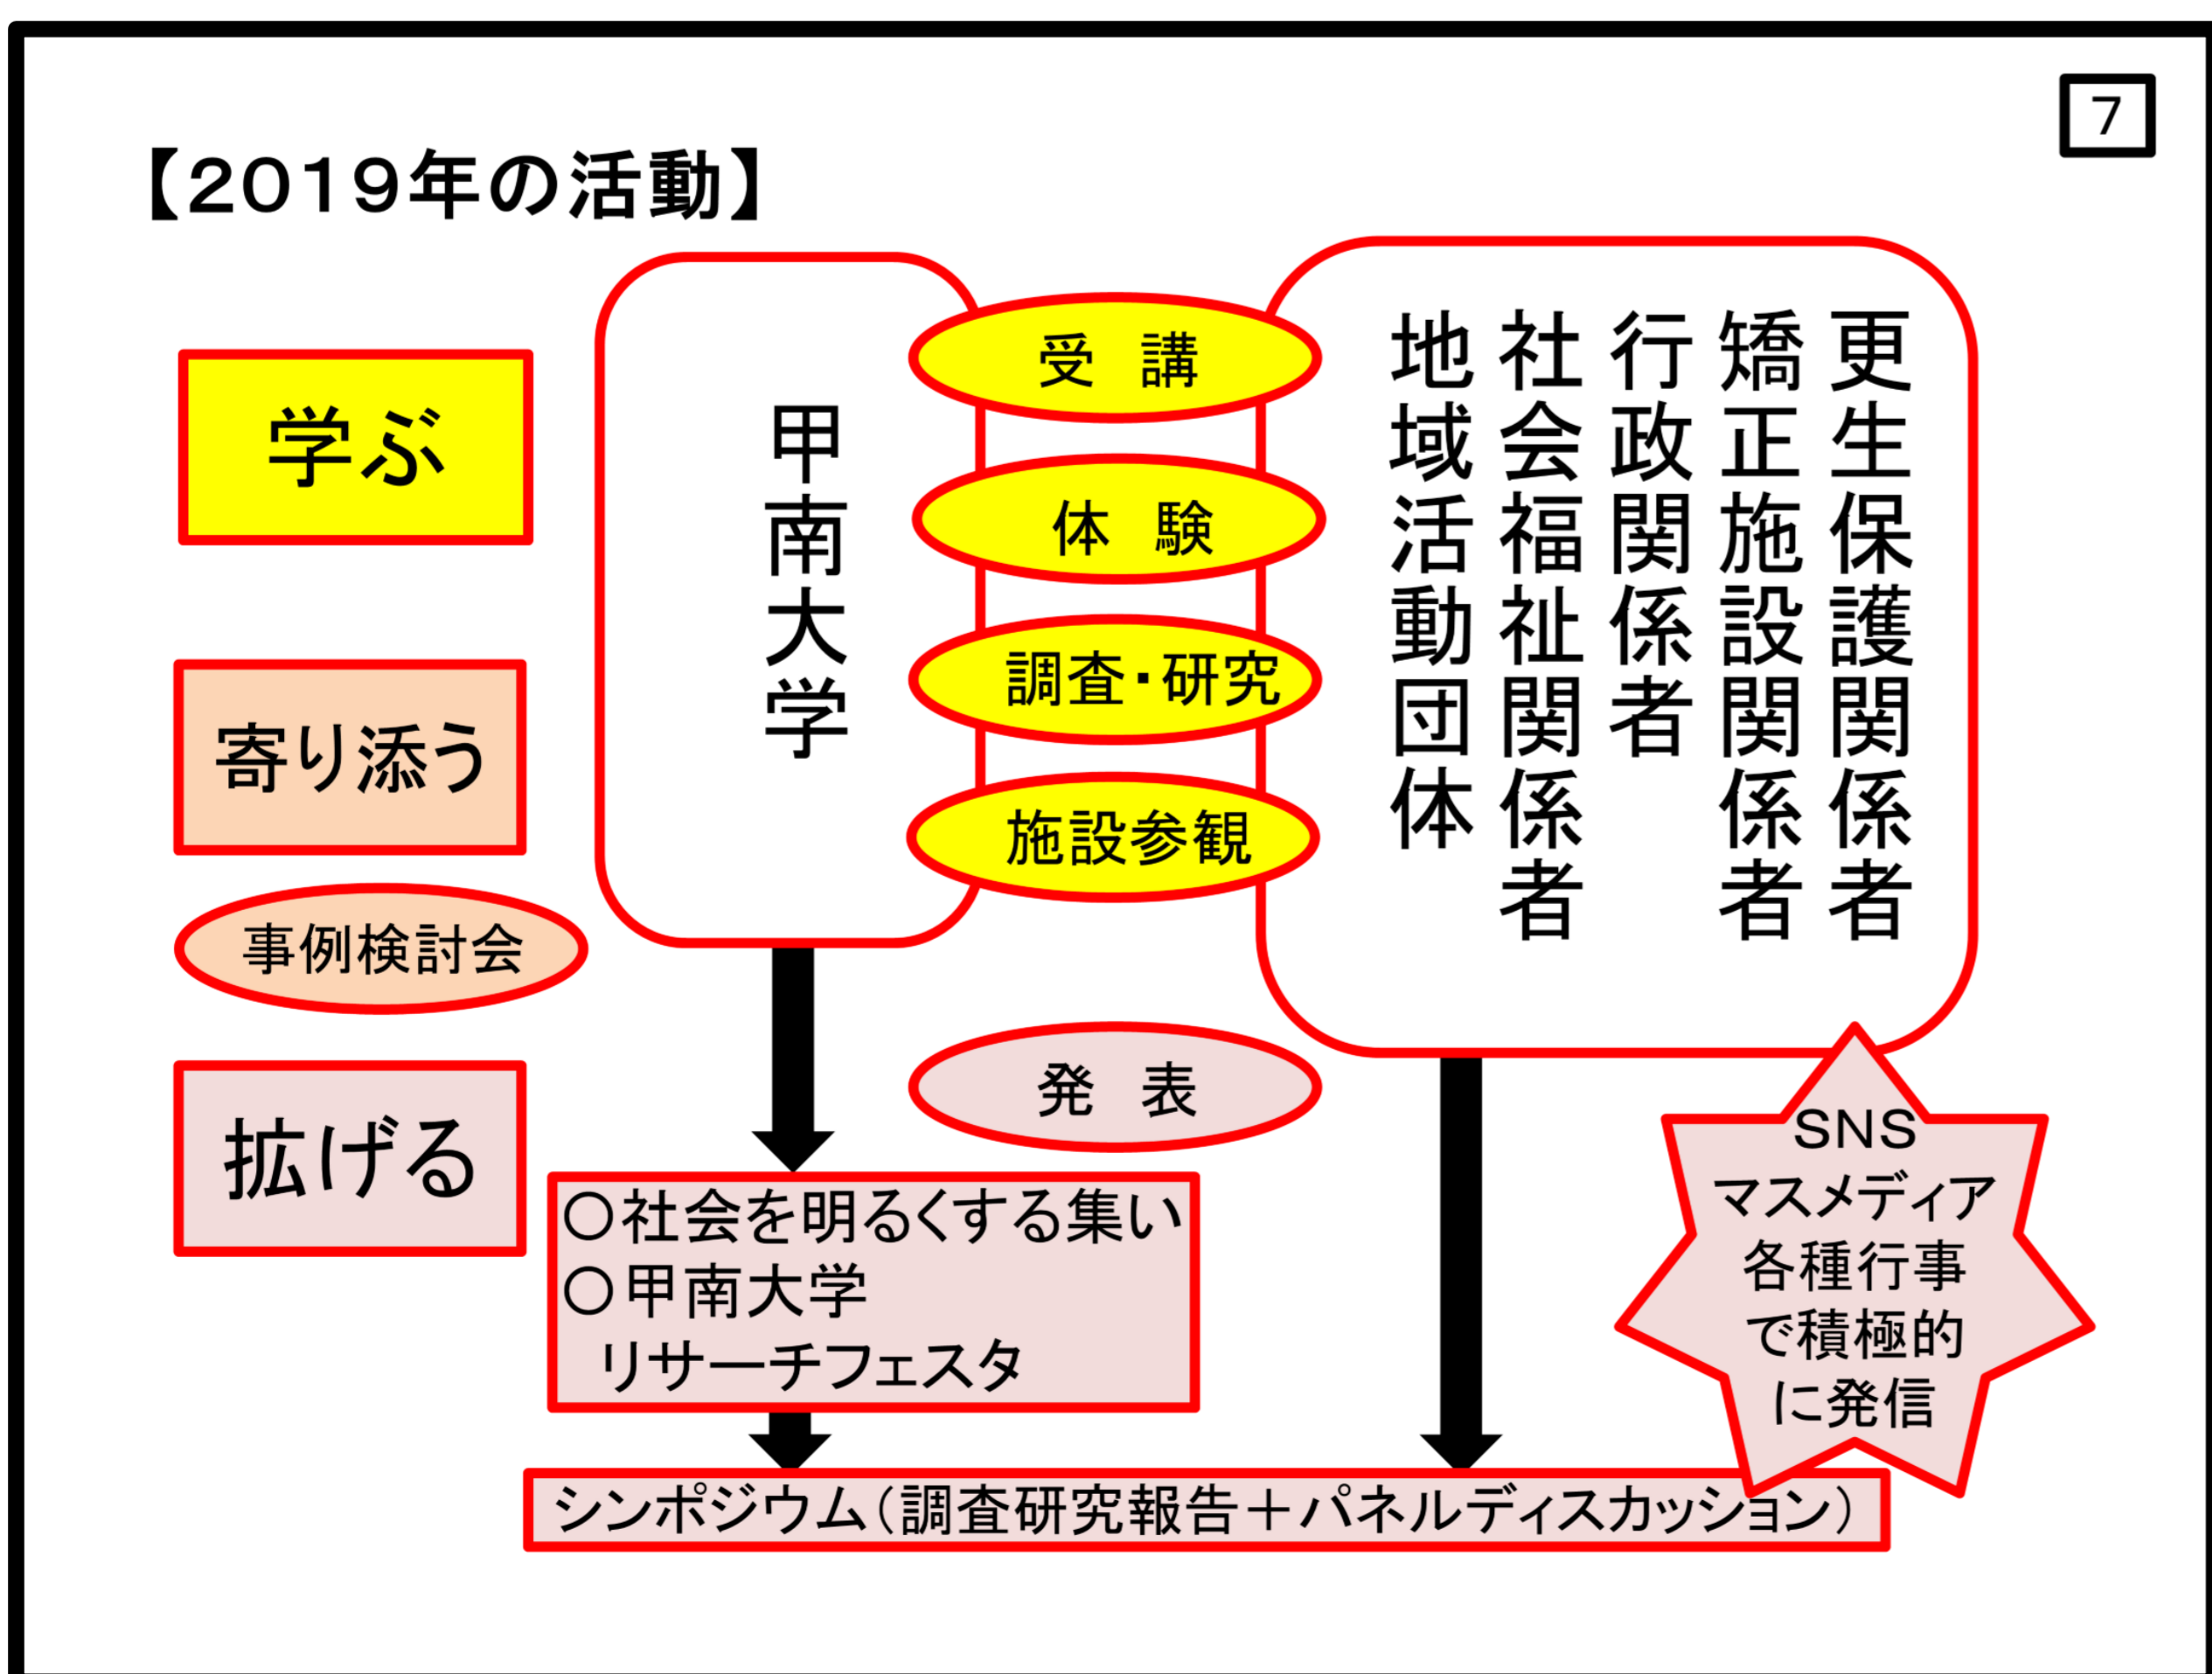

8

【メンバー】

甲南大学

- ●法学部前田ゼミ
- △法学部
- △文学部
- △経済学部
- △卒業生
- △地域連携センター
- △学生部
- ●更生支援サークル

行政・社会福祉関係者

- △東灘区役所 まちづくり課
- △東灘警察署
- △東灘区社会福祉協議会
- △東灘防犯協会
- ●更生支援サークル

地域活動団体

- △ふれあいのまちづくり協議会
- △ふれあい懇話会
- △学校施設開放運営委員会
- △青少年育成協議会
- △民生委員児童委員協議会
- △老人会
- △婦人会
- △青年会
- △地車保存会

更生保護、矯正施設関係者

- ●東灘区保護司会 本山支部
- ●東灘区更生保護女性会
- ●東灘地区BBS会
- ●協力雇用主
- ●篤志面接委員

★リーダー
甲南大学法学部
教授 前田忠弘
★事務局
東灘区保護司会
和田道夫
東灘地区BBS会
樋口光子

凡例 ●現メンバー
△今後、活動を通じて
構成員になって頂きたい団体